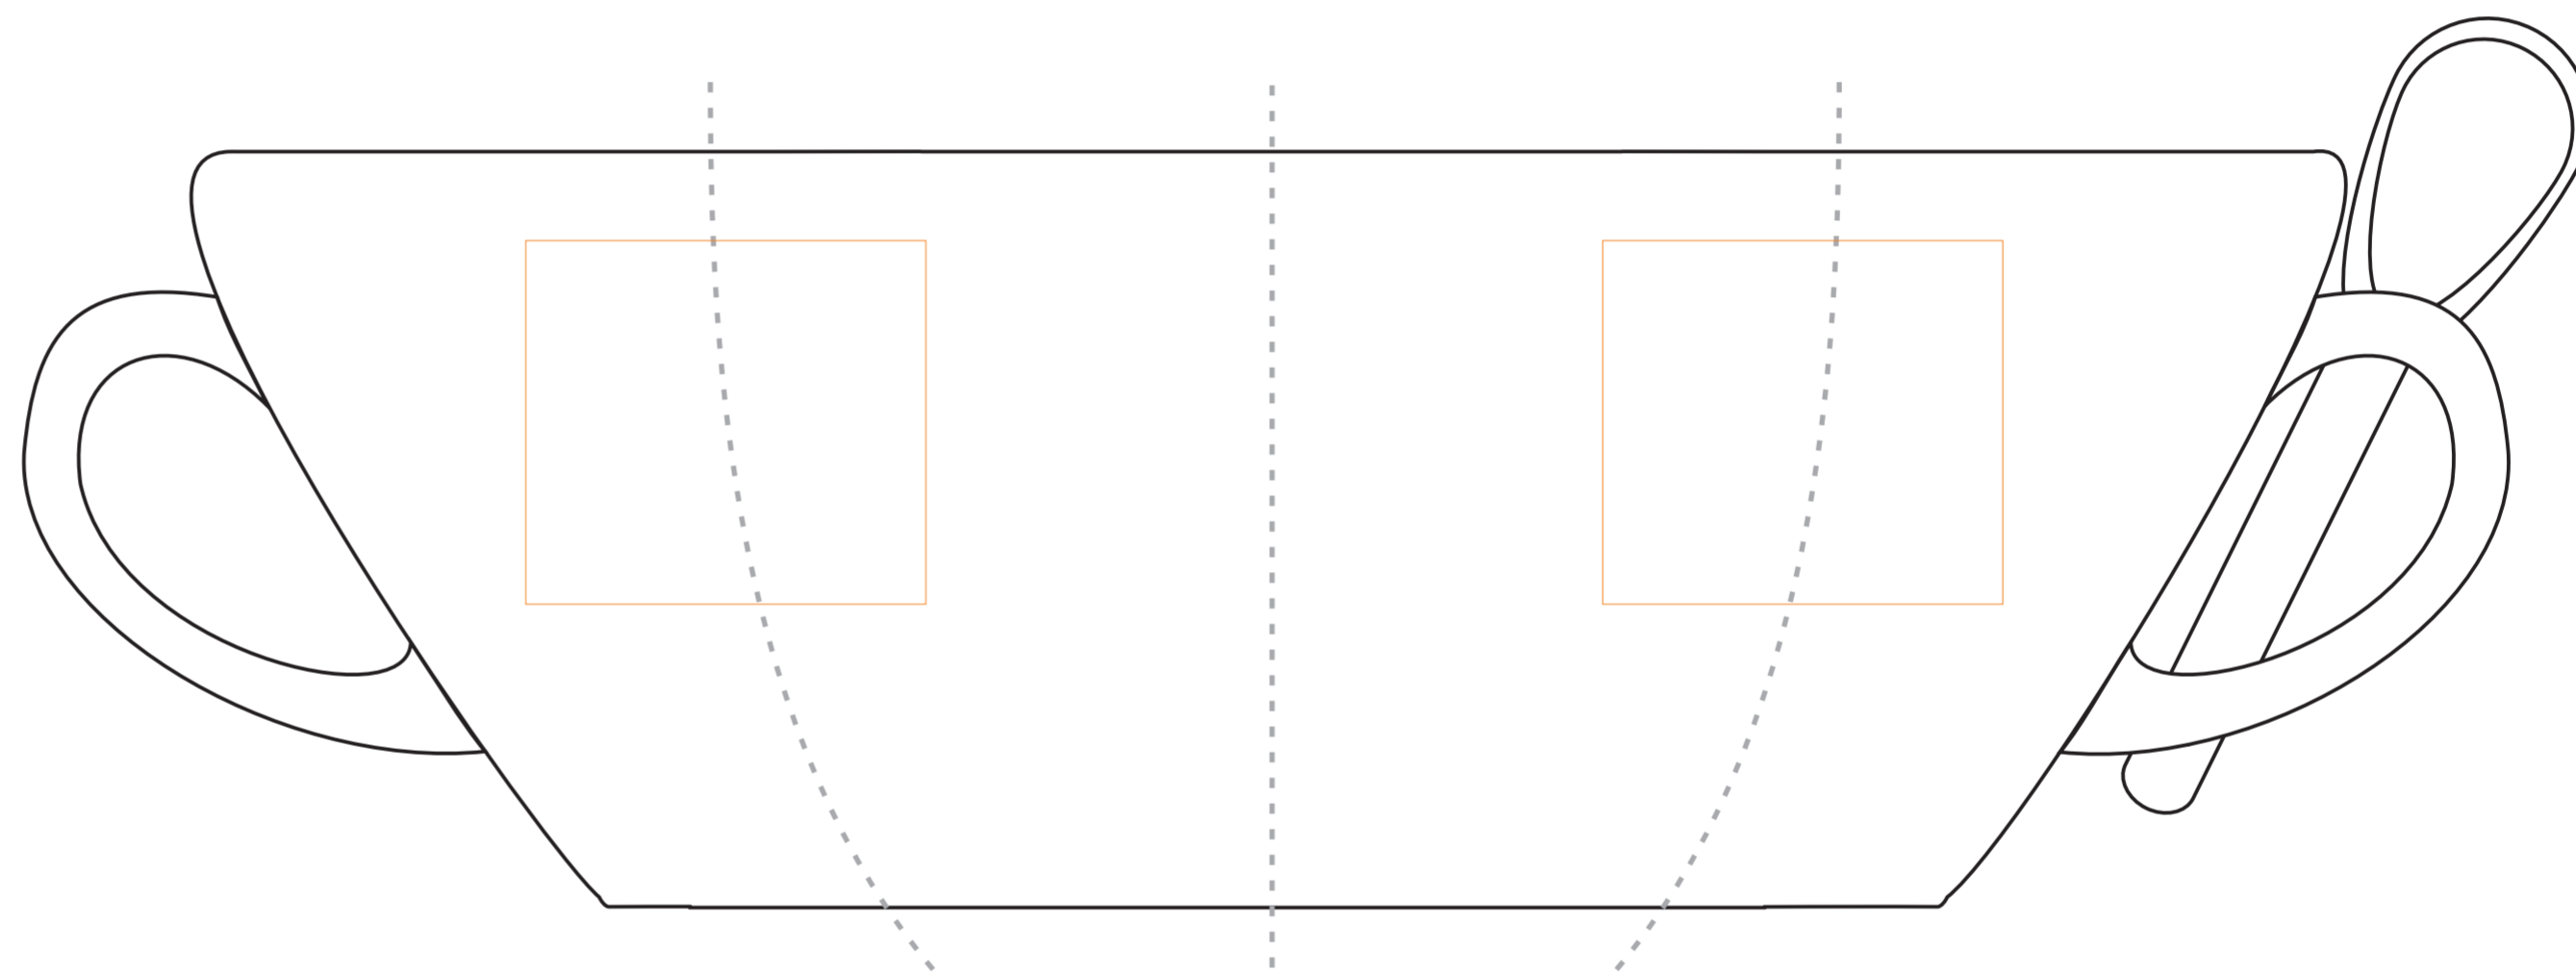

kubek SPOON

KOLOR NADRUKU:

		Pantone
PC	Czarny	Black
Pcz	Czerwony	485C
Pjz	Jasnozielony	7496C
PZ	Ciemnozielony	7483C
PN	Niebieski	2130C
PZ	Żółty	108C
PS	Szary	5435C
PP	Pomarańczowy	151C
PB	Brazowy	175C

DOSTĘPNE KOLORY

- Niebieski
- Czarny
- Czerwony
- Pomarańczowy
- Jasnozielony
- Żółty
- Jasnoniebieski

ROZMIAR NADRUKU:

— sitodruk (55x50mm)

Reklamacje odnośnie treści oraz grafiki po dokonaniu akceptacji nie będą uwzględniane. SPIROPRINT nie bierze odpowiedzialności za jakość i zawartość materiałów dostarczonych od klienta, w tym zdjęć, grafik i tekstów.

Projekty prosimy wysłać w krzywych w Corelu do wersji 12. Mapy bitowe w CMYK-u w rozdzielczości min 300dpi 1:1.