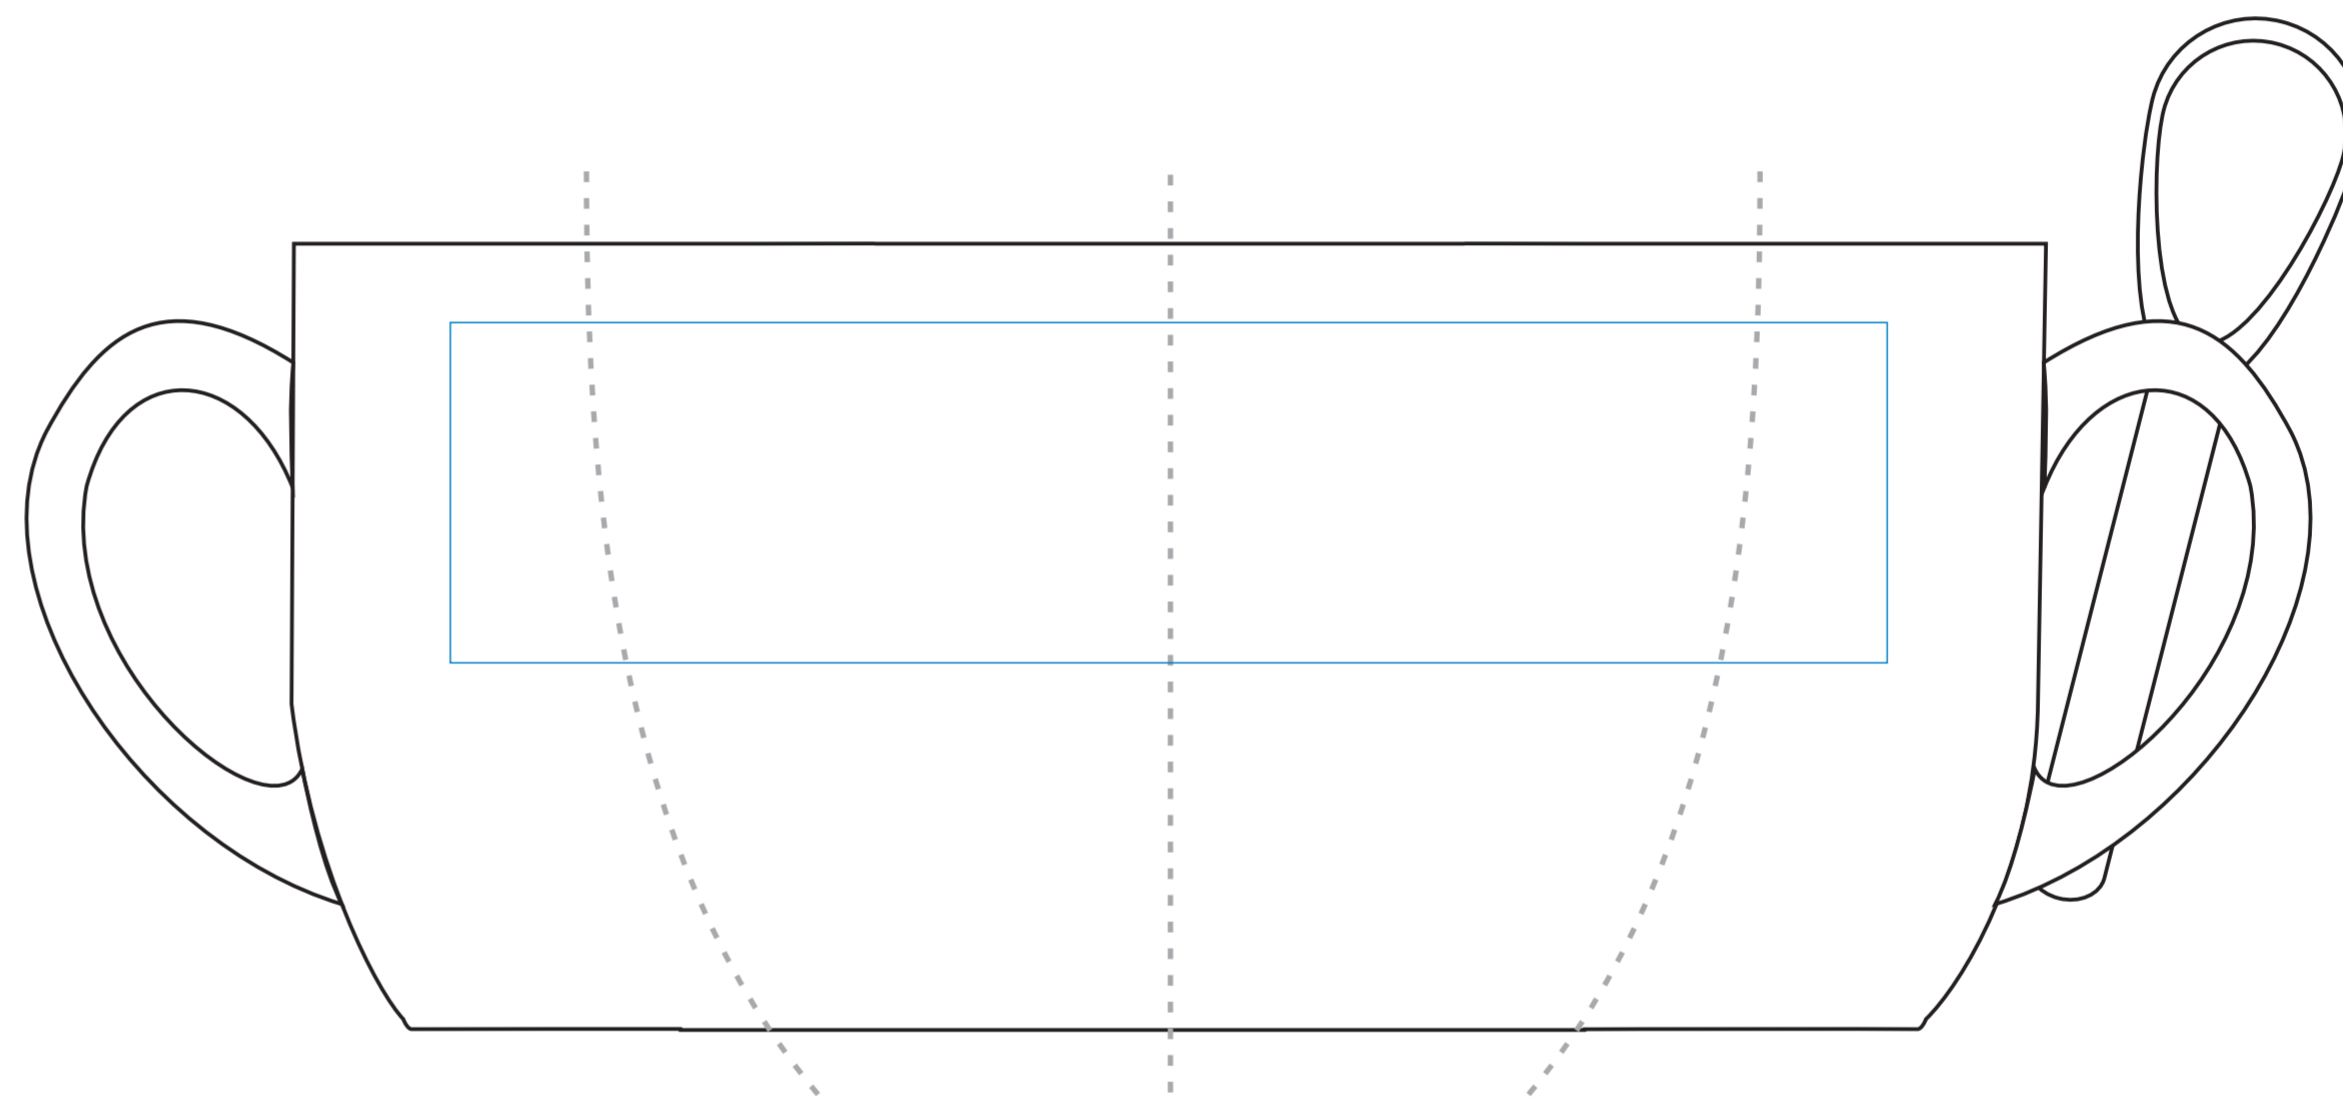

kubek SPOON FULLCOLOR

KOLOR NADRUKU:

Pełnokolorowy CMYK

ROZMIAR NADRUKU:

— dookoła (190mm x 45mm)

Reklamacje odnośnie treści oraz grafiki po dokonaniu akceptacji nie będą uwzględniane. SPIROPRINT nie bierze odpowiedzialności za jakość i zawartość materiałów dostarczonych od klienta, w tym zdjęć, grafik i tekstów.

Projekty prosimy wysłać w krzywych w Corelu do wersji 12. Mapy bitowe w CMYK-u w rozdzielczości min 300dpi 1:1.