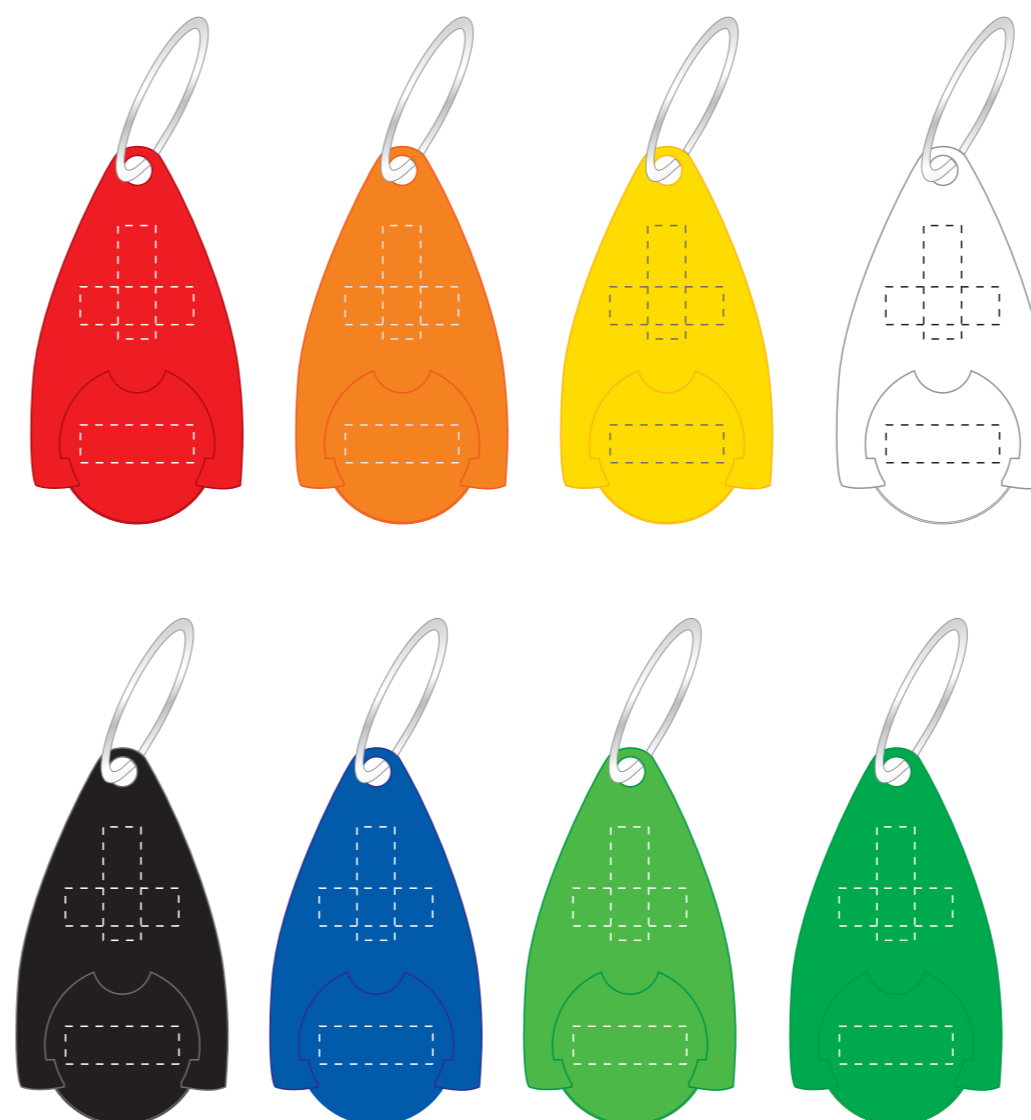

KOLOR NADRUKU:

		Pantone
TC	Czarny	Black
TB	Biały	-
TZ	Zielony	340C
TN	Niebieski	300C
TCz	Czerwony	199C
TZ	Zółty	107C
TP	Pomarańcz	172C
TG	Granatowy	2756C
TS	Srebrny	420C
TZl	Złoty	105C
TI	Inny	--C

ROZMIAR NADRUKU:

Korpus: 15mm x 5mm

Reklamacje odnośnie treści oraz grafiki po dokonaniu akceptacji nie będą uwzględniane. SPIROPRINT nie bierze odpowiedzialności za jakość i zawartość materiałów dostarczonych od klienta, w tym zdjęć, grafik i tekstów.

Projekty prosimy wysłać w krzywych w Corelu do wersji 12. Mapy bitowe w CMYK-u w rozdzielczości min 300dpi 1:1.